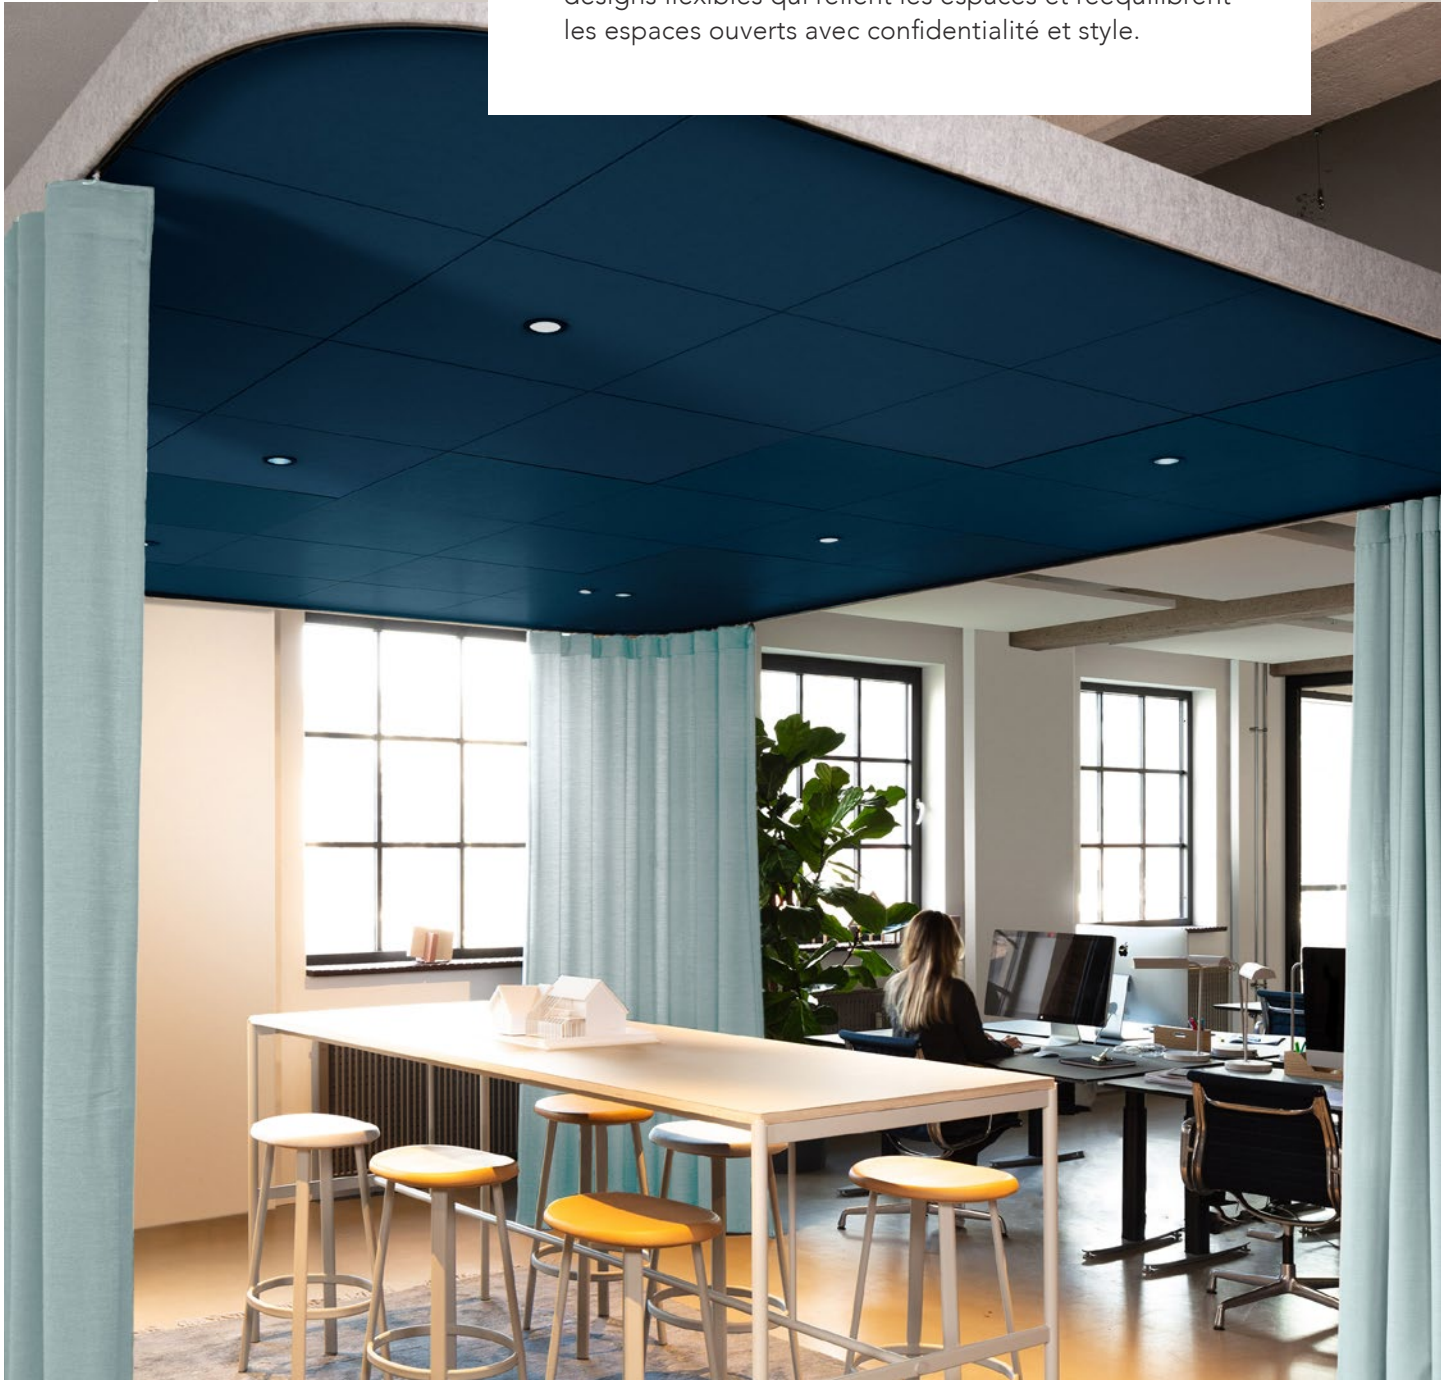

Rockfon® Hub

Dimension 4800 x 4800 mm
Cadre Mélange gris clair
Dalle Rockfon Color-all®, Eucalyptus, Sage et Space

OUVREZ LES CHAMPS DES
POSSIBLES À VOS ESPACES.

Rockfon® Hub

Apportez une flexibilité polyvalente à vos intérieurs en créant des plateformes acoustiquement optimisées où les personnes peuvent se concentrer, réfléchir, se réunir ou discuter en privé. Plutôt que des murs durs, les plateformes suspendues Rockfon Hub vous permettent de concevoir des espaces acoustiques qui peuvent être séparés par des rideaux pour apporter de la flexibilité aux grands espaces ouverts. Décorez-les avec l'éclairage et les rideaux de votre choix pour compléter votre design.

Dimension 4800 x 4800 mm
Cadre Mélange gris clair
Dalle Rockfon Color-all®, Fresh

Innovez avec des espaces acoustiques qui ajoutent un bel élément de design et une fonction pratique à vos intérieurs. Le Rockfon Hub est disponible dans un choix de couleurs allant du vert biophilique au bleu profond, en passant par le gris frais et le blanc éclatant, et complète parfaitement toute solution acoustique existante. De plus, vous pouvez ajouter un revêtement en feutrine au cadre, ainsi que des éclairages et des rideaux de votre choix - des tissus translucides aux tissus acoustiques - pour créer des designs flexibles qui relient les espaces et rééquilibrent les espaces ouverts avec confidentialité et style.

La plateforme acoustique suspendue, dont les couleurs améliorent l'ambiance, peut être complétée par des éclairages et des rideaux, et sa taille peut être adaptée à tous les besoins, depuis un espace confortable pour un groupe privé jusqu'à un grand espace de réunion.